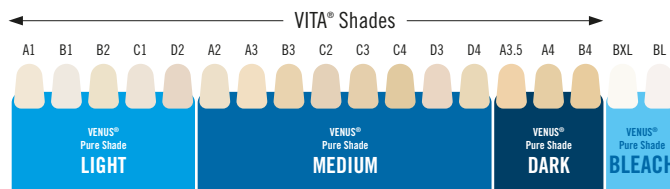

VENUS PURE: LA BELLEZZA PUÒ ESSERE COSÌ SEMPLICE

Venus[®] PURE NEW

Nuove tinte Venus Pure Shades: Light, Medium, Dark, Bleach

SCEGLILO.
USALO.
AMALO.

kulzer-dental.it/venus-pure

- Facili da usare, si adattano perfettamente alla tua routine quotidiana sia dei restauri **posteriori** che **anteriori**.
- La selezione **ottimizzata e ridotta di quattro tonalità*** copre un ampio spettro di colori.
- Processo di restauro semplificato con risultati eccellenti anche in **stratificazione monocromatica**.
- **Flusso di lavoro semplificato** senza errori nella scelta dei colori.

*I colori **LIGHT, MEDIUM, DARK** coprono il classico spettro di colori Vita[®] (A1 - D4). Il colore **BLEACH** completa il portafoglio.

Le nuove tinte Pure Shades sono disponibili sia nella gamma **Venus Pearl** che **Venus Diamond**. La matrice pertanto è a base del noto e affidabile monomero **TCD**.